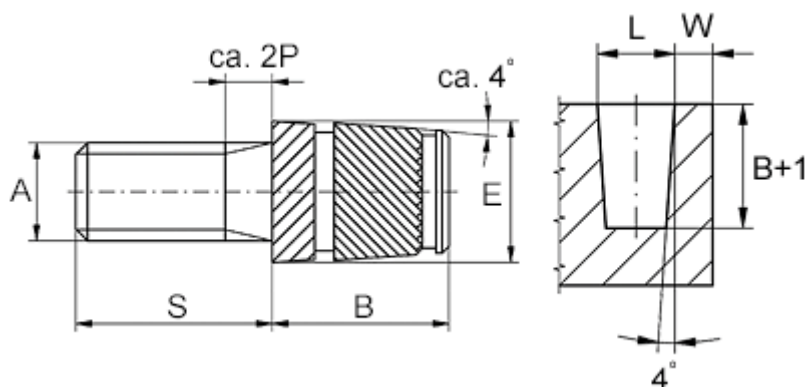

Varenummer: 12858100080860
Beskrivelse: KLEE-coil 858 100 080.860
M8 Messing

Mål

Anbefalet huldia. $W + 0,1$	= 10.9
Mindsteafstand til kant W	= 3.0
Monteringslængde B	= 12.0
Stiftlængde S	= 16
Udvendig diameter E	= 11.2
Udvendigt gevind A	= M8x1,25